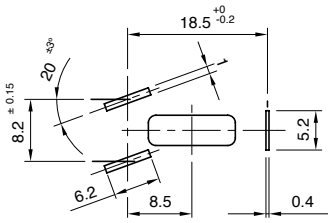

CP

<b>TYPICAL APPLICATIONS</b>	Hairdryers
<b>FUNCTIONS</b>	■ SPDT (3 positions 0/1/1+2)
<b>CYCLE No.</b>	50.000
<b>CUT OUT</b>	See drawing
<b>AMBIENT TEMPERATURE</b>	85 °C
<b>GWT</b>	850 °C

DRAWING

TERMINAL

C

C
P

0
0
0
0

TERMINAL    FUNCTION    RATING    BODY COLOUR    ROCKER COLOUR

**FUNCTION**

**1**

**RATING**

**2**